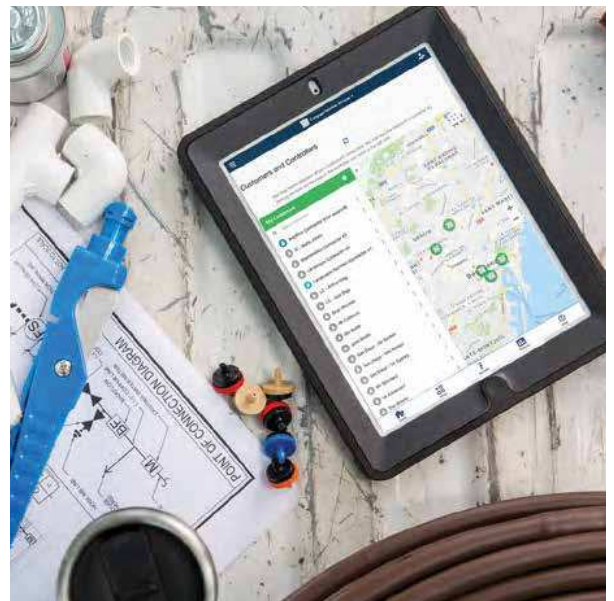

# SOFTVÉR HYDRAWISE®

Najlepšia platforma na riadenie zavlažovania v rámci odvetvia Hydrawise umožňuje profesionálne spravovanie viacerých lokalít a pre koncových používateľov poskytuje širokú škálu užitočných funkcií, ktoré šetria vodu.

### GLOBÁLNY PRÍSTUP PROSTREDNÍCTVOM APLIKÁCIE A WEBU

Posaďte sa a oddychujte. So systémom Hydrawise máte všetko potrebné na dosah ruky. Vzdialený prístup vám umožní pohodlne sledovať, spravovať a monitorovať jednotky na riadenie zavlažovania zo smartfónu, tabletu alebo počítača.