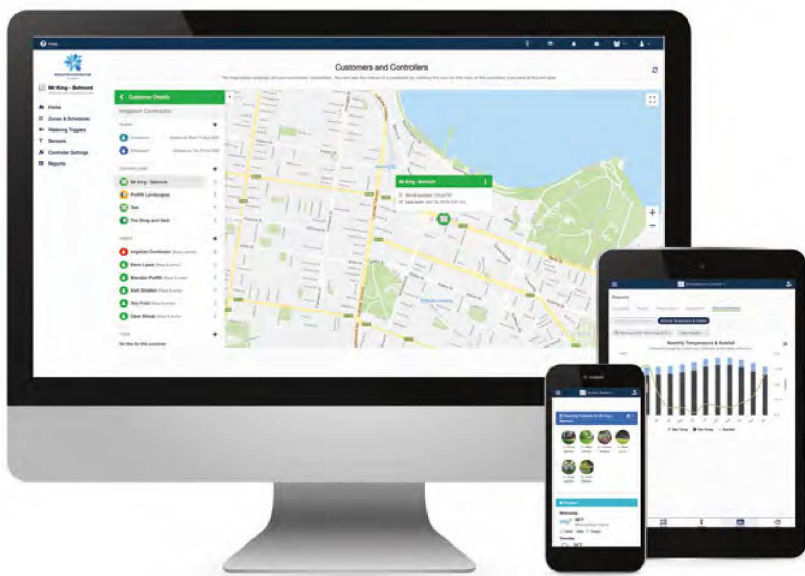

Prístup k softvéru Hydrowise je bezplatný pre všetkých používateľov na celom svete. Pre sprístupnenie rozšírených funkcií je možné si zakúpiť ročné predplatné softvéru. **Ak sa chcete dozvedieť viac, navštívte stránku hydrawise.com.**

Smart WaterMark
Považuje sa za spoľahlivý nástroj na úsporu vody